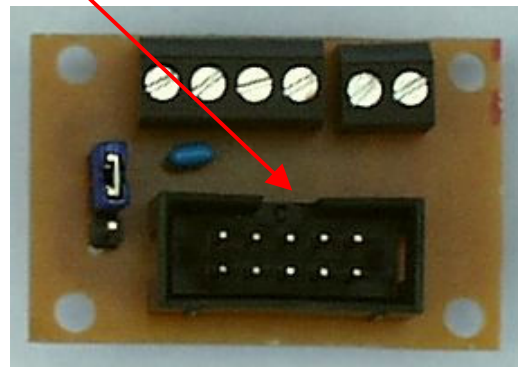

(download unter <http://www.horter.de/doku/>)

Stückliste:

Bauteil	Bezeichnung	Anzahl
ST1	Anschlussklemme 4pol	1
ST2	Anschlussklemme 2pol	1
ST3	Wannenstecker 10pol	1
	Pfostenverbinder 10pol	2
	Flachbandleitung 50cm 1	1
C1	Keramik-Kondensator 100 nF	1
JP1-4	Pfostenleiste 3pol. + Jumper	1

Bestückungsplan

Nase !!

Verbindungsleitung: