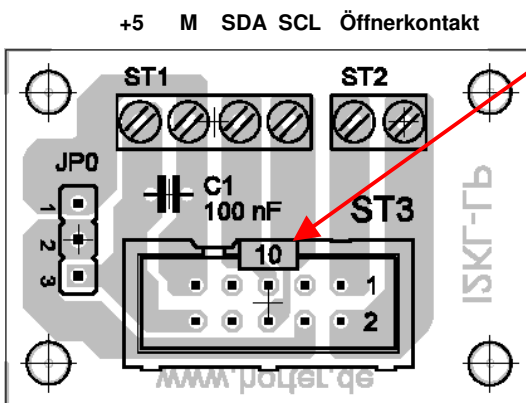

### Stückliste:

Bauteil	Bezeichnung	Anzahl
ST1	Anschlussklemme 4pol	1
ST2	Anschlussklemme 2pol	1
ST3	Wannenstecker 10pol	1
	Pfostenverbinder 10pol	2
	Flachbandleitung 50cm 1	1
C1	Keramik-Kondensator 100 nF	1
JP1-4	Pfostenleiste 3pol. + Jumper	1

### Bestückungsplan

Nase !!